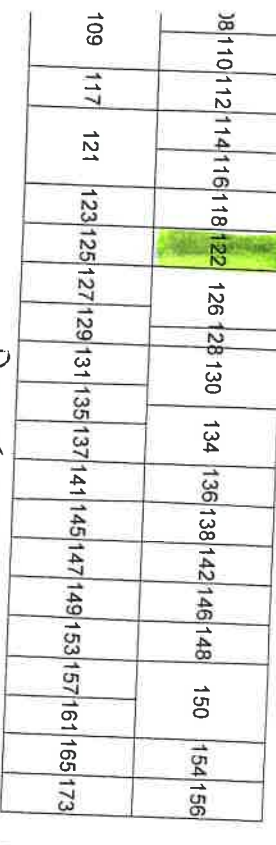

13 sold 1 U.C.

B18315317

334

340

402

231

403

RAYBURN AVE

Florida PL

Monica DR

Lyle Stone Pl

Deane CT

W. 400

Watson Rd

W. 400

Watson Rd